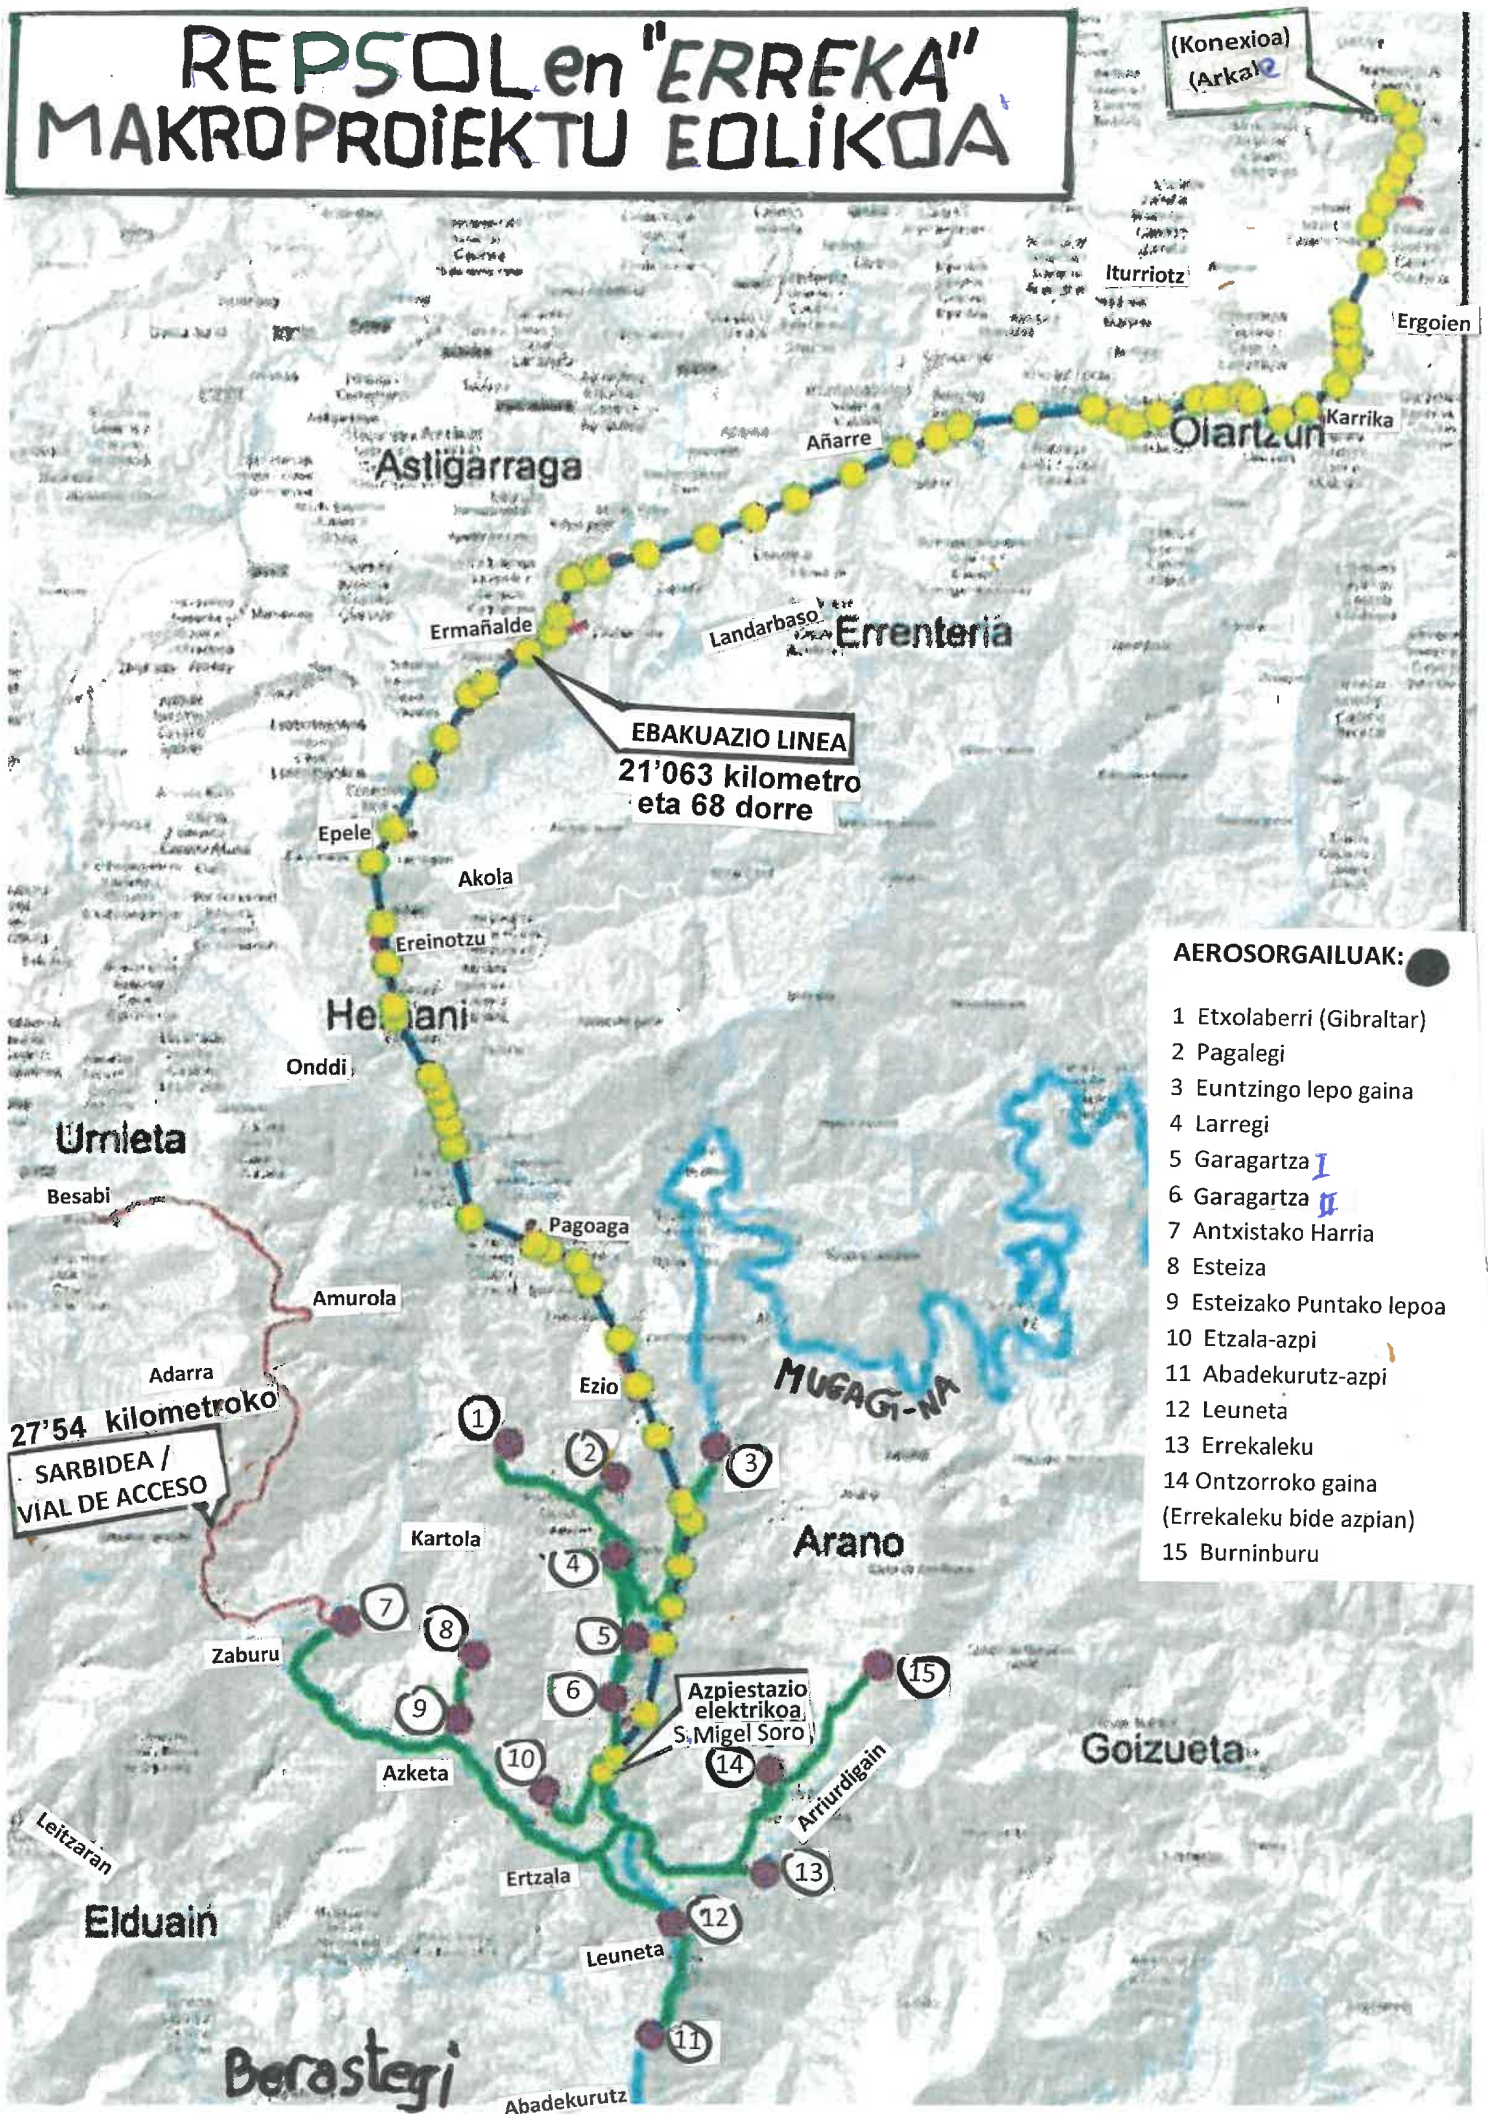

REPSOLEn "ERREKA" MAKROPROIEKTU EOLIKOA

AEROSORGAILUAK:

- 1 Etxolaberrri (Gibraltar)
- 2 Pagalegi
- 3 Euntzingo lepo gaina
- 4 Larregi
- 5 Garagartza I
- 6 Garagartza II
- 7 Antxistako Harria
- 8 Esteiza
- 9 Esteizako Puntako lepoa
- 10 Etzala-azpi
- 11 Abadeturutz-azpi
- 12 Leuneta
- 13 Errekaleku
- 14 Ontzoroko gaina (Errekaleku bide azpian)
- 15 Burninburu